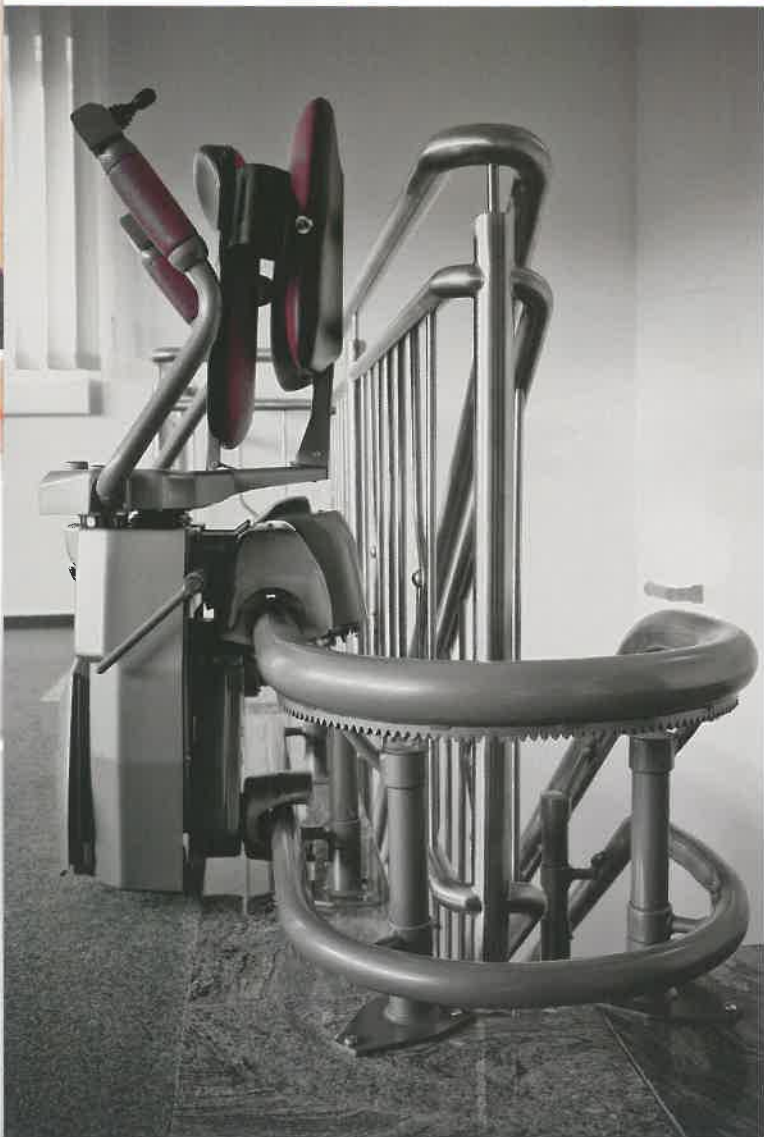

MADE IN EUROPA und weltweit einsatzbereit

Zufriedene Kunden auf der ganzen Welt bestärken uns täglich in unserem Bemühen, anderen Menschen ein Stück Ihrer Lebensqualität zurückgeben zu können.

Ein durchgängiges Qualitätsmanagement gibt Ihnen Sicherheit. Wir bauen Ihren Treppenlift in unserem eigenen Fertigungswerk exakt nach Ihren Bedürfnissen und montieren ihn auch selbst fachgerecht vor Ort. Selbstverständlich sind wir auch nach dem Kauf für Sie da und gewährleisten Ihnen einen optimalen Service durch unsere freundlichen und qualifizierten Techniker: schnell, kompetent, zuverlässig.

HAWLE MOBILITY® –
Wir haben die individuelle Lösung für Sie!